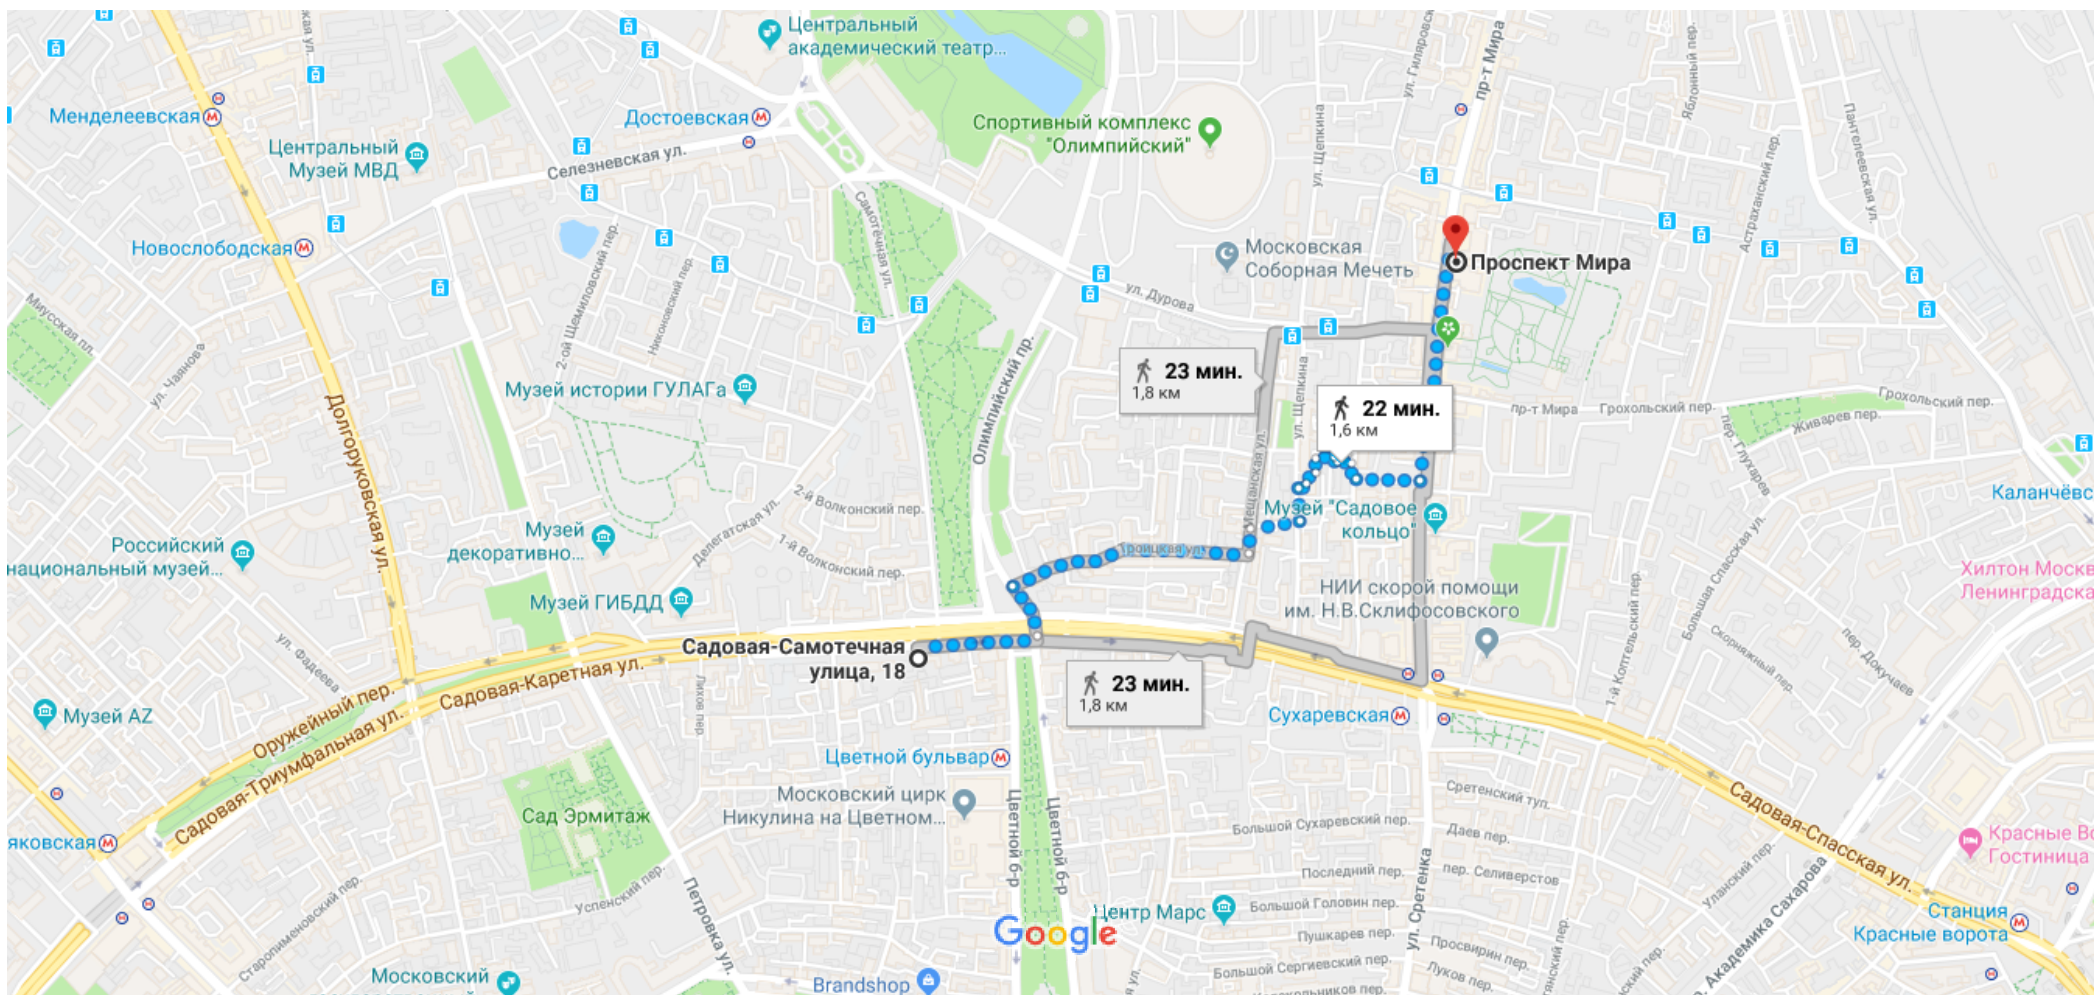

откуда: Садовая-Самотечная ул., 18, Москва, 127051; куда: Проспект Мира

Пешком 1,6 км, 22 мин.

Картографические данные © Google, 2018 200 м

через пр-т Мира

22 мин.

1,6 км

через пл. Малая Сухаревская и пр-т  
Мира 23 мин.  
1,8 км

---

через ул. Мещанская 23 мин.  
1,8 км

---

В основном без подъемов